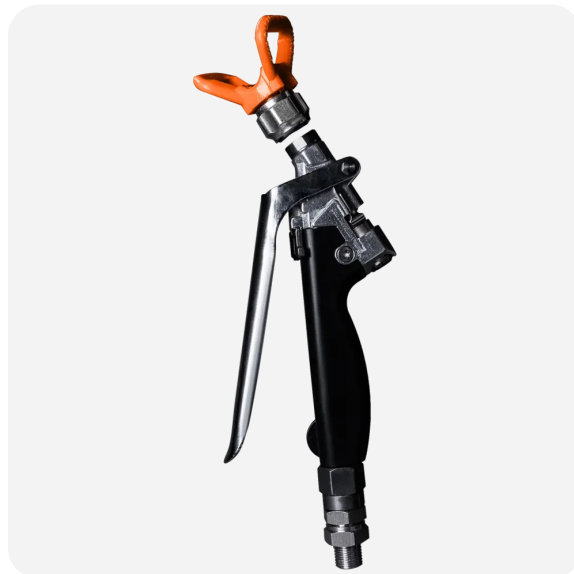

Коммерческое предложение

от 1.09.2024

Пистолет ASPRO (для шпатлевки) Арт. 100496

Цена / шт. (с НДС 20%) 12 600 Р

Комплектация

шпаклевочный/окрасочный пистолет;

соплодержатель.

*комплектация и внешний вид товара может

отличаться от изображений, размещённых на сайте.

Точную комплектацию поставки уточняйте у менеджеров.

*Комплектация и внешний вид товара может отличаться.
Точную комплектацию поставки можете уточнить у менеджеров

Доставка

Обработка Вашего заказа начинается сразу же после его поступления. Доставка выполняется ежедневно в рабочие дни с 09:00 до 16:00 часов. Товары, заказанные Вами в субботу и воскресенье, доставляют в понедельник. Время осуществления доставки заказа зависит от времени размещения заказа и наличия товара на складе, и своевременной оплаты. Если заказ подтвержден менеджером Службы доставки до 15:00, товар может быть доставлен на следующий рабочий день. Если заказ подтвержден менеджером службы доставки после 15:00, товар может быть доставлен через день после подтверждения. Вы также можете указать любое другое удобное время доставки, и покупка будет доставлена в удобное для Вас время. Иное время доставки, а также время доставки в населенные пункты области определяются по договоренности с клиентом.

Оплата

Для юридических лиц:
Безналичная оплата с учетом НДС 20% и предоставлением всех бухгалтерских документов согласно НК РФ. Северо-Западный банк ПАО «Сбербанк России» г. Санкт-Петербург; БИК 044030653; к/с 30101810500000000653, р/с 40702810555100001249

Для физ.лиц:
квитанция Сбербанка или оплата банковскими картами.

Общество с ограниченной ответственностью
«Химбалт»
ИНН 7811145377
КПП 781101001
ОГРН 1037825060503

Фактический адрес:
Россия, 197375, г. Санкт-Петербург, ул. Репищева
д.20, оф.502
Россия, 115516, г. Москва, ул.Тимуровская, дом №7
Россия, 620072, г. Екатеринбург, ул. Владимира
Высоцкого, д.5

Юридический адрес:
Россия, 193168, г. Санкт-Петербург,
ул. Антонова-Овсеенко, д. 9/2, оф. 217
Почтовый адрес:
Россия, 197375, г. Санкт-Петербург, а/я 128