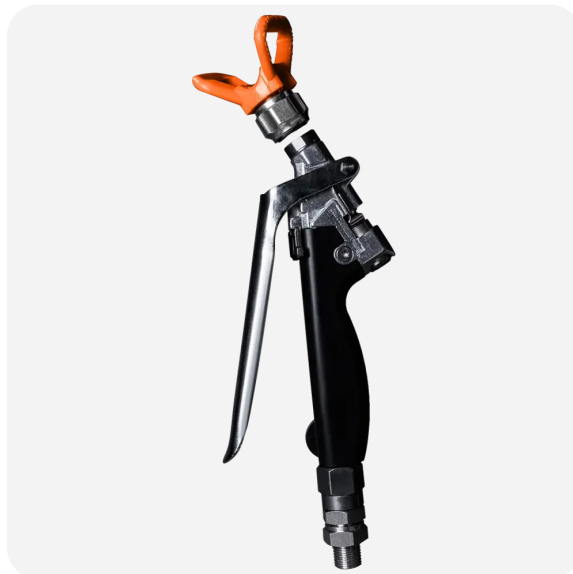

Коммерческое предложение

от 1.09.2024

Пистолет ASPRO (для шпатлевки) Арт. 100496

Цена / шт. (с НДС 20%) 12 600 ₽

Комплектация

шпаклевочный/окрасочный пистолет;

соплодержатель.

*комплектация и внешний вид товара может

отличаться от изображений, размещённых на сайте.

Точную комплектацию поставки уточняйте у менеджеров.

*Комплектация и внешний вид товара может отличаться.
Точную комплектацию поставки можете уточнить у менеджеров

Доставка

Обработка Вашего заказа начинается сразу же после его поступления. Доставка выполняется ежедневно в рабочие дни с 09:00 до 16:00 часов. Товары, заказанные Вами в субботу и воскресенье, доставляют в понедельник. Время осуществления доставки заказа зависит от времени размещения заказа и наличия товара на складе, и своевременной оплаты. Если заказ подтвержден менеджером Службы доставки до 15:00, товар может быть доставлен на следующий рабочий день. Если заказ подтвержден менеджером службы доставки после 15:00, товар может быть доставлен через день после подтверждения. Вы также можете указать любое другое удобное время доставки, и покупка будет доставлена в удобное для Вас время. Иное время доставки, а также время доставки в населенные пункты области определяются по договоренности с клиентом.

Оплата

Для юридических лиц:
Безналичная оплата с учетом НДС 20% и предоставлением всех бухгалтерских документов согласно НК РФ. Северо-Западный банк ПАО «Сбербанк России» г. Санкт-Петербург; БИК 044030653; к/с 30101810500000000653, р/с 40702810555100001249

Для физ.лиц:
квитанция Сбербанка или оплата банковскими картами.

Общество с ограниченной ответственностью
«Химбалт»
ИНН 7811145377
КПП 781101001
ОГРН 1037825060503

Фактический адрес:
Россия, 197375, г. Санкт-Петербург, ул. Репищева
д.20, оф.502
Россия, 115516, г. Москва, ул.Тимуровская, дом №7
Россия, 620072, г. Екатеринбург, ул. Владимира
Высоцкого, д.5

Юридический адрес:
Россия, 193168, г. Санкт-Петербург,
ул. Антонова-Овсеенко, д. 9/2, оф. 217
Почтовый адрес:
Россия, 197375, г. Санкт-Петербург, а/я 128