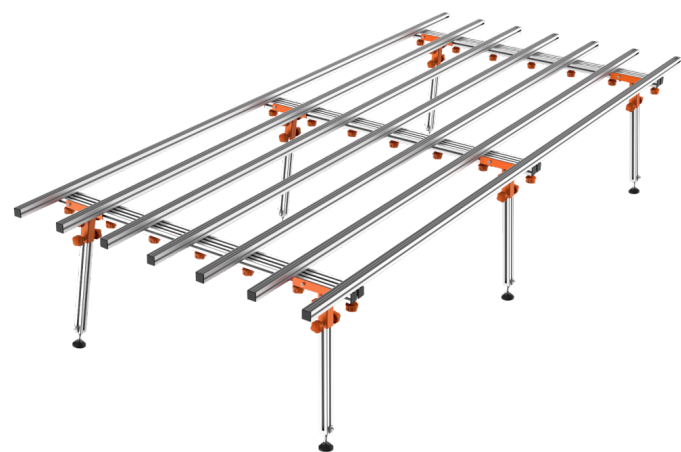

Коммерческое предложение

от 1.09.2024

Сотрудничество с ASPRO - выбор для тех, кто ценит надежность, качество и сервис. Уже 20 лет мы поставляем строительное оборудование и всегда открыты для новых партнеров. Наши стандарты качества высоки, а дилерская сеть охватывает всю Россию. Улучшение продукции и внимательное отношение к клиентам - наши главные приоритеты.

- 👍 20 лет на рынке
- 📍 Широкая дилерская сеть
- ⚡ Сервис нового уровня
- ⚙️ Комплектуемые в наличии

ASPRO-W

Арт. 102881

Цена / шт. (с НДС 20%)

76 500 ₽

- ✔️ Гарантия на оборудование 1 год
- ✔️ Бесплатная и быстрая доставка по России
- ✔️ Сразу готов к работе в базовой комплектации
- ✔️ Ежедневное сопровождение и поддержка

Описание

Стол изготовлен из прочного материала, который устойчив к коррозии и ударам. Это гарантирует долговечность и надежность оборудования даже при использовании в сложных условиях.

Конструкция стола состоит из 7 профильных направляющих, которые обеспечивают стабильность и устойчивость на различных поверхностях. Размер стола 360 x 150 см.

Преимущества

Стол ASPRO-W размером 3600 x 1600 мм - это надежное и эффективное оборудование для работы с крупноформатной плиткой. Рабочая зона стола обеспечивает удобство и комфорт при работе с различными видами плитки. Благодаря высокой грузоподъемности, стол может успешно использоваться для обработки тяжелых плит из натурального камня.

Стол изготовлен из прочного материала - экструдированного алюминия, устойчивого к коррозии и ударам. Это гарантирует долговечность и надежность оборудования даже при использовании в сложных условиях.

- 7 профильных направляющих для стабильности и устойчивости на различных поверхностях
- Подходит для работы с крупноформатной плиткой
- Высокая грузоподъемность 300 кг., для обработки тяжелых плит из натурального камня

Этот стол ASPRO-W станет незаменимым помощником в вашей работе с плиткой, обеспечивая надежность и комфорт при выполнении задач.

Технические характеристики

Артикул	102881
Модель	ASPRO-W3600x1500
Гарантийный срок	1
Размер товара, см	180*34*28
Размер упаковки, см	187,5*34,5*30
Особенности	Стол для работы с крупноформатным керамогранитом
Вес нетто, кг	58
Вес брутто, кг	60
Высота упаковки, см	34.5
Длина упаковки, см	187.5
Ширина упаковки, см	30