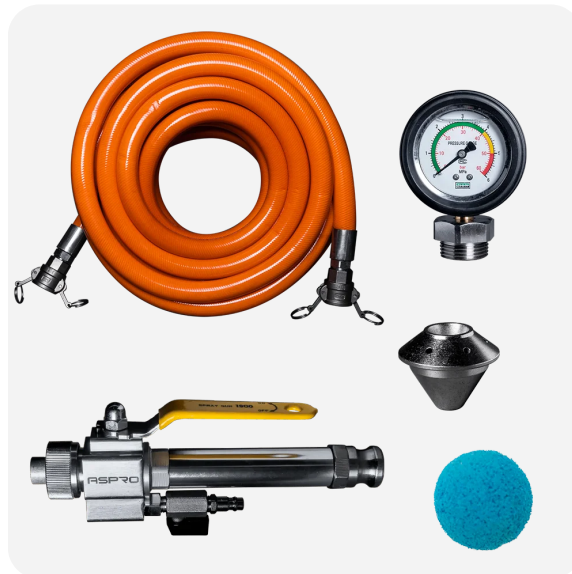

Коммерческое предложение

от 1.09.2024

Шпаклевочная станция ASPRO-N7 Арт. 102320

Цена / шт. (с НДС 20%) 229 900 ₽

Комплектация

шланг растворный;

шарики для прочистки шланга;

растворный ствол;

манометр;

сопла;

набор инструментов;

инструкция по эксплуатации;

гарантия.

*комплектация и внешний вид товара может отличаться от изображений,

размещённых на сайте. Точную комплектацию поставки уточняйте

у менеджеров.

*Комплектация и внешний вид товара может отличаться.
Точную комплектацию поставки можете уточнить у менеджеров

Доставка

Обработка Вашего заказа начинается сразу же после его поступления. Доставка выполняется ежедневно в рабочие дни с 09:00 до 16:00 часов. Товары, заказанные Вами в субботу и воскресенье, доставляют в понедельник. Время осуществления доставки заказа зависит от времени размещения заказа и наличия товара на складе, и своевременной оплаты. Если заказ подтвержден менеджером Службы доставки до 15:00, товар может быть доставлен на следующий рабочий день. Если заказ подтвержден менеджером службы доставки после 15:00, товар может быть доставлен через день после подтверждения. Вы также можете указать любое другое удобное время доставки, и покупка будет доставлена в удобное для Вас время. Иное время доставки, а также время доставки в населенные пункты области определяются по договоренности с клиентом.

Оплата

Для юридических лиц:
Безналичная оплата с учетом НДС 20% и предоставлением всех бухгалтерских документов согласно НК РФ. Северо-Западный банк ПАО «Сбербанк России» г. Санкт-Петербург; БИК 044030653; к/с 3010181050000000653, р/с 40702810555100001249

Для физ.лиц:
квитанция Сбербанка или оплата банковскими картами.

Общество с ограниченной ответственностью
«Химбалт»
ИНН 7811145377
КПП 781101001
ОГРН 1037825060503

Фактический адрес:
Россия, 197375, г. Санкт-Петербург, ул. Репищева
д.20, оф.502
Россия, 115516, г. Москва, ул.Тимуровская, дом №7
Россия, 620072, г. Екатеринбург, ул. Владимира
Высоцкого, д.5

Юридический адрес:
Россия, 193168, г. Санкт-Петербург,
ул. Антонова-Овсеенко, д. 9/2, оф. 217
Почтовый адрес:
Россия, 197375, г. Санкт-Петербург, а/я 128