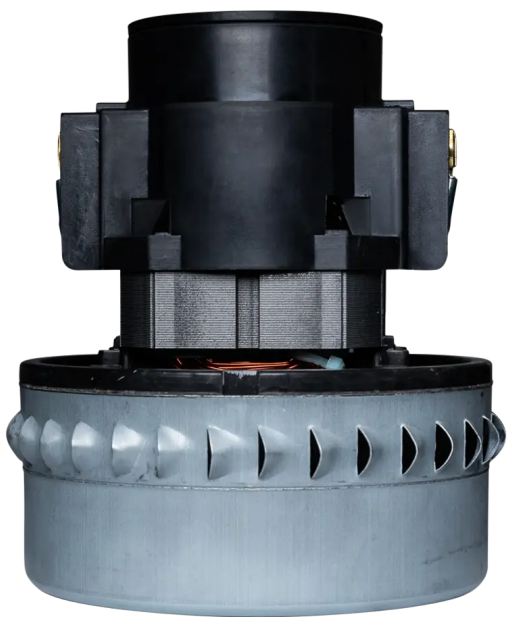

👍 20 лет на рынке 📍 Широкая дилерская сеть ⚡ Сервис нового уровня ⚙️ Комплектующие в наличии

Мотор пылесоса

Арт. 102151

Цена / шт. (с НДС 20%)

3 000 ₽

- ✔️ Гарантия на оборудование 1 год
- ✔️ Бесплатная и быстрая доставка по России
- ✔️ Сразу готов к работе в базовой комплектации
- ✔️ Ежедневное сопровождение и поддержка