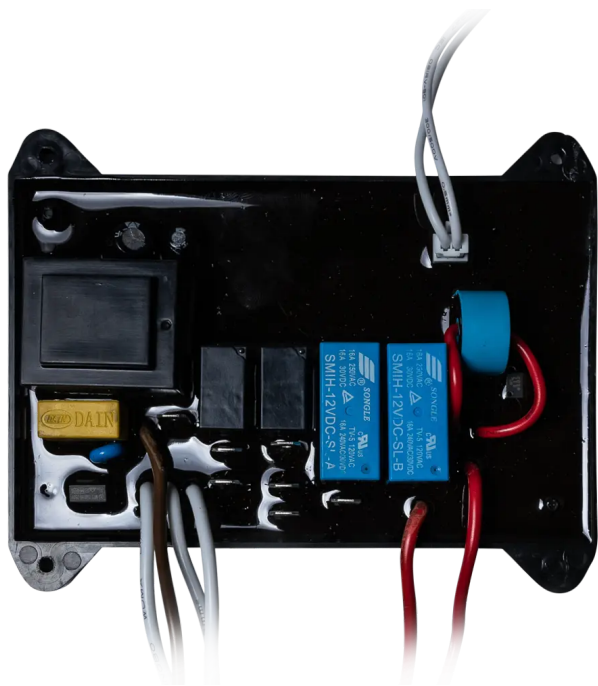

👍 20 лет на рынке 📍 Широкая дилерская сеть ⚡ Сервис нового уровня ⚙️ Комплектующие в наличии

Блок контроля

Арт. 102150

Цена / шт. (с НДС 20%)

2 780 ₽

- ✔️ Гарантия на оборудование 1 год
- ✔️ Бесплатная и быстрая доставка по России
- ✔️ Сразу готов к работе в базовой комплектации
- ✔️ Ежедневное сопровождение и поддержка