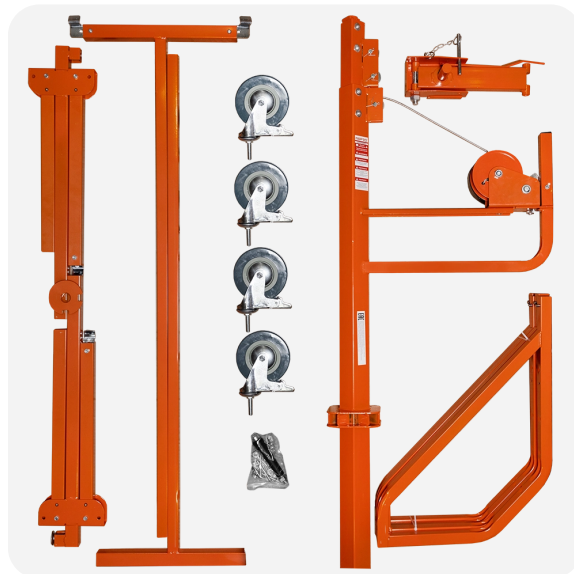

Коммерческое предложение

от 13.08.2024

ASPRO подъемник для ГКЛ Арт. 101330

Цена / шт. (с НДС 20%)

29 900 ₽

Комплектация

рама;

люлька;

траверса;

колеса;

лебедка.

*комплектация и внешний вид товара может

отличаться от изображений, размещённых на сайте.

Точную комплектацию поставки уточняйте у менеджеров.

*Комплектация и внешний вид товара может отличаться.

Точную комплектацию поставки можете уточнить у менеджеров

Доставка

Обработка Вашего заказа начинается сразу же после его поступления. Доставка выполняется ежедневно в рабочие дни с 09:00 до 16:00 часов. Товары, заказанные Вами в субботу и воскресенье, доставляют в понедельник. Время осуществления доставки заказа зависит от времени размещения заказа и наличия товара на складе, и своевременной оплаты. Если заказ подтвержден менеджером Службы доставки до 15:00, товар может быть доставлен на следующий рабочий день. Если заказ подтвержден менеджером службы доставки после 15:00, товар может быть доставлен через день после подтверждения. Вы также можете указать любое другое удобное время доставки, и покупка будет доставлена в удобное для Вас время. Иное время доставки, а также время доставки в населенные пункты области определяются по договоренности с клиентом.

Оплата

Для юридических лиц:

Безналичная оплата с учетом НДС 20% и предоставлением всех бухгалтерских документов согласно НК РФ. Северо-Западный банк ПАО «Сбербанк России» г. Санкт-Петербург; БИК 044030653; к/с 30101810500000000653, р/с 40702810555100001249

Для физ.лиц:

квитанция Сбербанка или оплата банковскими картами.

Общество с ограниченной ответственностью
«Химбалт»
ИНН 7811145377
КПП 781101001
ОГРН 1037825060503

Фактический адрес:
Россия, 197375, г. Санкт-Петербург, ул. Репищева
д.20, оф.502
Россия, 115516, г. Москва, ул.Тимуровская, дом №7
Россия, 620072, г. Екатеринбург, ул. Владимира
Высоцкого, д.5

Юридический адрес:
Россия, 193168, г. Санкт-Петербург,
ул. Антонова-Овсеенко, д. 9/2, оф. 217
Почтовый адрес:
Россия, 197375, г. Санкт-Петербург, а/я 128