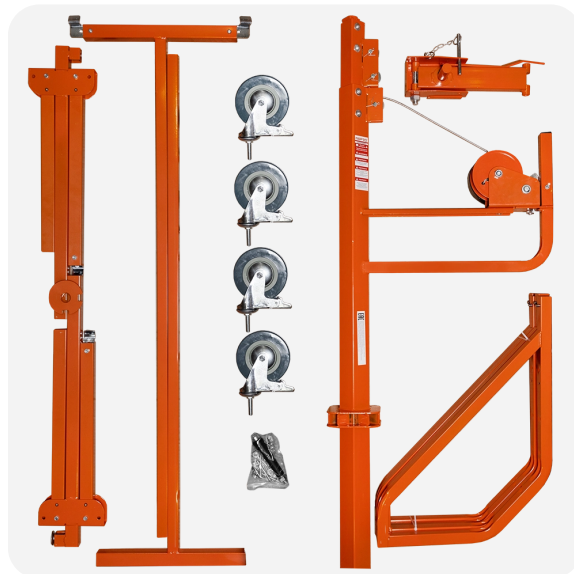

## Описание

Позволяет силами одного человека производить подъем листов для крепления на потолки и с наклоном для крепления на стену.

Удобен в управлении и настройке. Мобилен и компактен, благодаря модульной складной конструкции

## Комплектация

рама;

люлька;

траверса;

колеса;

лебедка.

\*комплектация и внешний вид товара может

отличаться от изображений, размещённых на сайте.