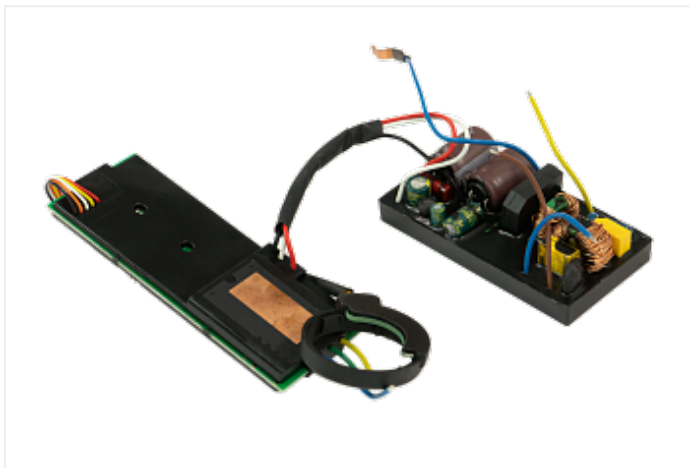

Коммерческое предложение от 13.05.24

**Плата контроля ASPRO-C3/C6**Цена 1 шт. **2 000**  
С НДС(20%), руб.**Характеристики**

Артикул 101397

**Комплектация****Описание****Доставка**

Обработка Вашего заказа начинается сразу же после его поступления. Доставка выполняется ежедневно в рабочие дни с 09:00 до 16:00 часов. Товары, заказанные Вами в субботу и воскресенье, доставляют в понедельник. Время осуществления доставки заказа зависит от времени размещения заказа и наличия товара на складе, и своевременной оплаты. Если заказ подтвержден менеджером Службы доставки до 15:00, товар может быть доставлен на следующий рабочий день. Если заказ подтвержден менеджером Службы доставки после 15:00, товар может быть доставлен через день после подтверждения. Вы также можете указать любое другое удобное время доставки, и покупка будет доставлена в удобное для Вас время. Иное время доставки, а также время доставки в населенные пункты области определяются по договоренности с клиентом.