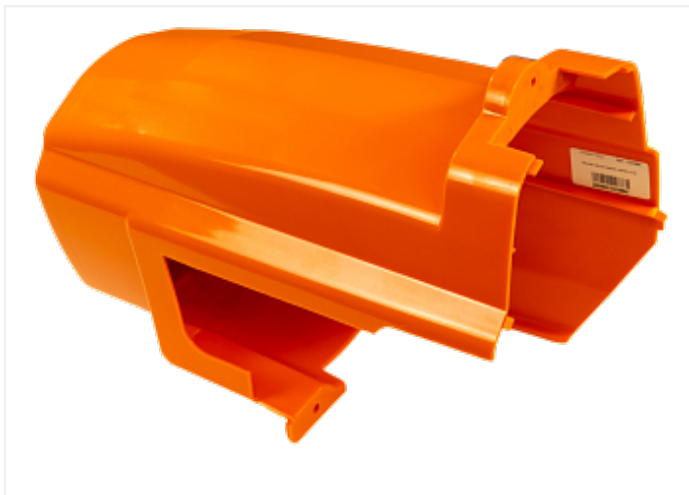

Коммерческое предложение от 03.05.24

**Крышка корпуса задняя
ASPRO-2100/2800 арт.102387**Цена 1 шт. **3 780**
С НДС(20%), руб.**Характеристики**Артикул 102387
Модель 102387**Комплектация****Описание**

Крышка корпуса задняя для окрасочного аппарата ASPRO-2100/2800