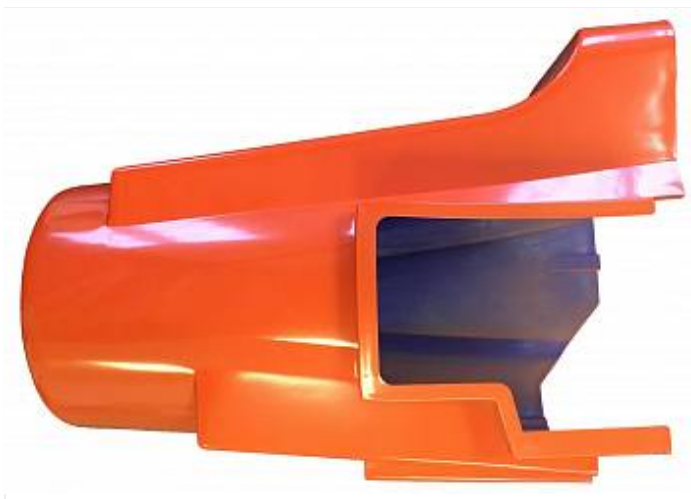

Коммерческое предложение от 25.09.23

**Кожух электродвигателя  
ASPRO-1900**Цена 1 шт. **1 890**  
С НДС(20%), руб.**Характеристики**

Артикул 100968

**Комплектация****Описание****Доставка**

Обработка Вашего заказа начинается сразу же после его поступления. Доставка выполняется ежедневно в рабочие дни с 09:00 до 16:00 часов. Товары, заказанные Вами в субботу и воскресенье, доставляют в понедельник. Время осуществления доставки заказа зависит от времени размещения заказа и наличия товара на складе, и своевременной оплаты. Если заказ подтвержден менеджером Службы доставки до 15:00, товар может быть доставлен на следующий рабочий день. Если заказ подтвержден менеджером Службы доставки после 15:00, товар может быть доставлен через день после подтверждения. Вы также можете указать любое другое удобное время доставки, и покупка будет доставлена в удобное для Вас время. Иное время доставки, а также время доставки в населенные пункты области определяются по договоренности