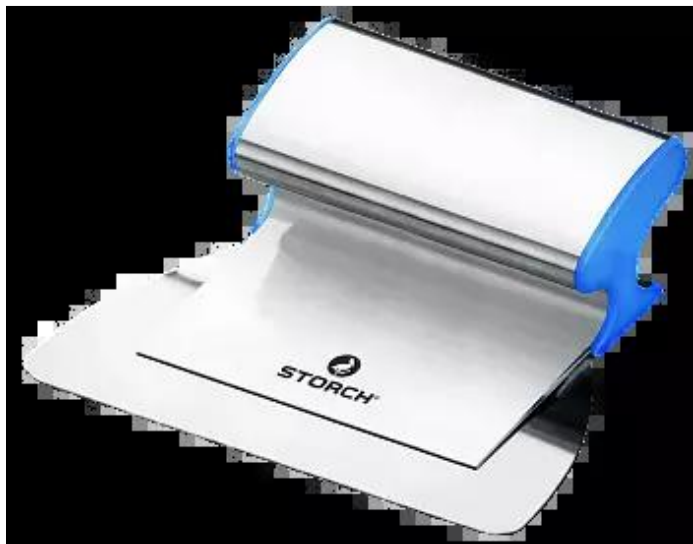

Коммерческое предложение от 18.05.24

**Шпатель 250 мм Storch со сменными лезвиями Flexogrip AluSTAR**Цена 1 шт. **3 500**
С НДС(20%), руб.**Характеристики**

Артикул	101609
Модель	Storch Flexogrip 250 мм

Комплектация

Шпатель со сменным лезвием шириной 250 мм и толщиной 0,3мм, выполненным из высоколегированной нержавеющей стали.

Упакован в гофрированную упаковку с пластиковой защитой лезвия.

Описание**Шпатель со сменными лезвиями для фасадных работ Storch 250 мм (Flachenspachtel Flexogrip AluSTAR).**

Это действительно профессиональный шпатель с эргономичной рукояткой. Качественный инструмент выполненный из высококачественного анодированного алюминия, очень прочный и легкий - это новинка 2016 года от немецкого производителя Storch.

Рабочая поверхность лезвия шириной 25 см выполнена из высоколегированной нержавеющей стали.

На рисунке слева Вы видите, что у шпателя могут быть установлены сменные лезвия двух размеров:

- с толщиной 0,5 мм с острыми краями для цементно-известковых составов с большей твердостью;
- и более тонкое лезвие с толщиной 0,3 мм с закругленными краями для мягких - финишных шпатлёвок (шпаклёвок).
- Сменные лезвия у шпателя имеют пластиковую защиту!