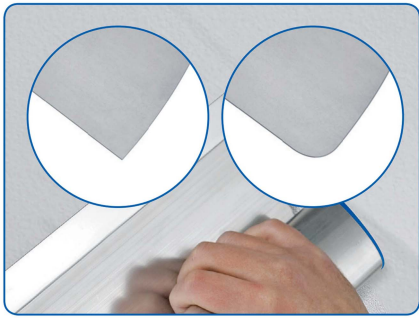

Комплектация

Шпатель со сменным лезвием шириной 250 мм и толщиной 0,3мм, выполненным из высоколегированной нержавеющей стали.

Упакован в гофрированную упаковку с пластиковой защитой лезвия.

Описание**Шпатель со сменными лезвиями для фасадных работ Storch 250 мм (Flachenspachtel Flexogrip AluSTAR).**

Рабочая поверхность лезвия шириной 25 см выполнена из высоколегированной нержавеющей стали.

На рисунке слева Вы видите, что у шпателя могут быть установлены сменные лезвия двух размеров:

- с толщиной 0,5 мм с острыми краями для цементно-известковых составов с большей твердостью;
- и более тонкое лезвие с толщиной 0,3 мм с закругленными краями для мягких - финишных шпатлёвок (шпаклёвок).
- Сменные лезвия у шпателя имеют пластиковую защиту!