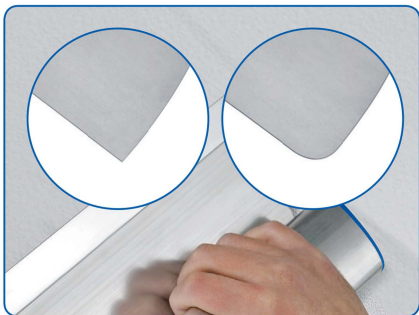

Шпатель со сменным лезвием шириной 1000 мм и толщиной 0,3мм, выполненным из высоколегированной нержавеющей стали.

Упакован в гофрированную упаковку с пластиковой защитой лезвия.

Описание**Шпатель со сменными лезвиями для фасадных работ Storch 1000 мм (Flachenspachtel Flexogrip AluSTAR).**

Рабочая поверхность лезвия шириной 100 см выполнена из высоколегированной нержавеющей стали.

На рисунке слева Вы видите, что у шпателя могут быть установлены сменные лезвия двух размеров:

- с толщиной 0,5 мм с острыми краями для цементно-известковых составов с большей твердостью;
- и более тонкое лезвие с толщиной 0,3 мм с закругленными краями для мягких - финишных шпатлёвок (шпаклёвок).
- Сменные лезвия у шпателя имеют пластиковую защиту!