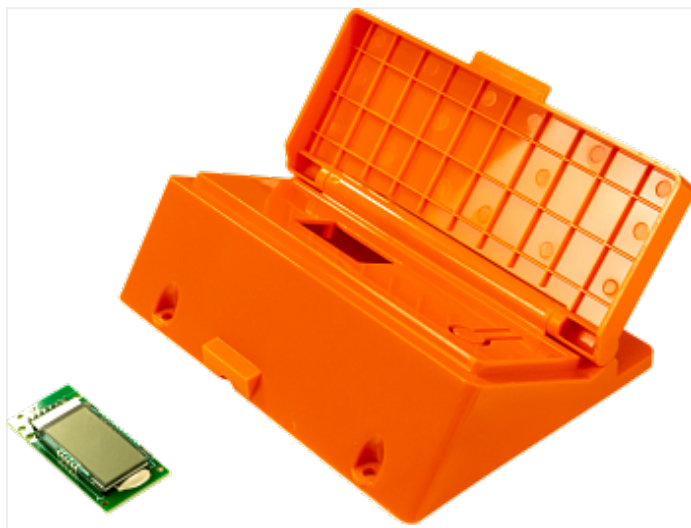

Коммерческое предложение от 17.05.24

**Дисплей с крышкой  
ASPRO-2100/2800 арт.102437**Цена 1 шт. **8 000**  
С НДС(20%), руб.**Характеристики**Артикул 102437  
Модель 102437**Комплектация****Описание**