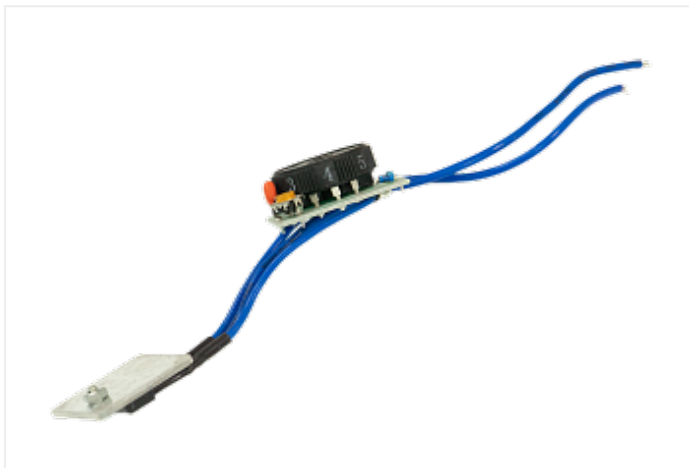

Коммерческое предложение от 20.05.24

**Кнопка включения ASPRO-C3/C6**Цена 1 шт. **0**
С НДС(20%), руб.**Характеристики****Комплектация****Описание****Доставка**

Обработка Вашего заказа начинается сразу же после его поступления. Доставка выполняется ежедневно в рабочие дни с 09:00 до 16:00 часов. Товары, заказанные Вами в субботу и воскресенье, доставляют в понедельник. Время осуществления доставки заказа зависит от времени размещения заказа и наличия товара на складе, и своевременной оплаты. Если заказ подтвержден менеджером Службы доставки до 15:00, товар может быть доставлен на следующий рабочий день. Если заказ подтвержден менеджером Службы доставки после 15:00, товар может быть доставлен через день после подтверждения. Вы также можете указать любое другое удобное время доставки, и покупка будет доставлена в удобное для Вас время. Иное время доставки, а также время доставки в населенные пункты области определяются по договоренности с клиентом.